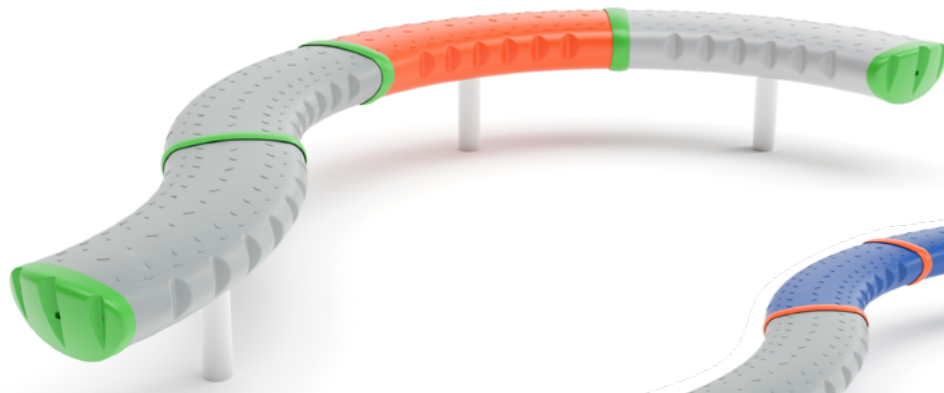

арт. THM.70130 grey

BALANCE

Уступы для детских игровых площадок

SUPERNOVA

Игровое оборудование для детских игровых площадок

ИГРОВОЕ ОБОРУДОВАНИЕ SUPERNOVA

арт. BA-08.15

арт. UPT

«Астронавт»

арт. BA-09.42

Детская наклонная карусель «SUPERNOVA» для установки на уличных игровых площадках. Внешние габариты – 2070x580 мм. Материалы, из которых изготовлено изделие, отвечают всем требованиям безопасности. Карусель устойчива к УФ-излучениям, перепадам температур, надёжна и долговечна в использовании.