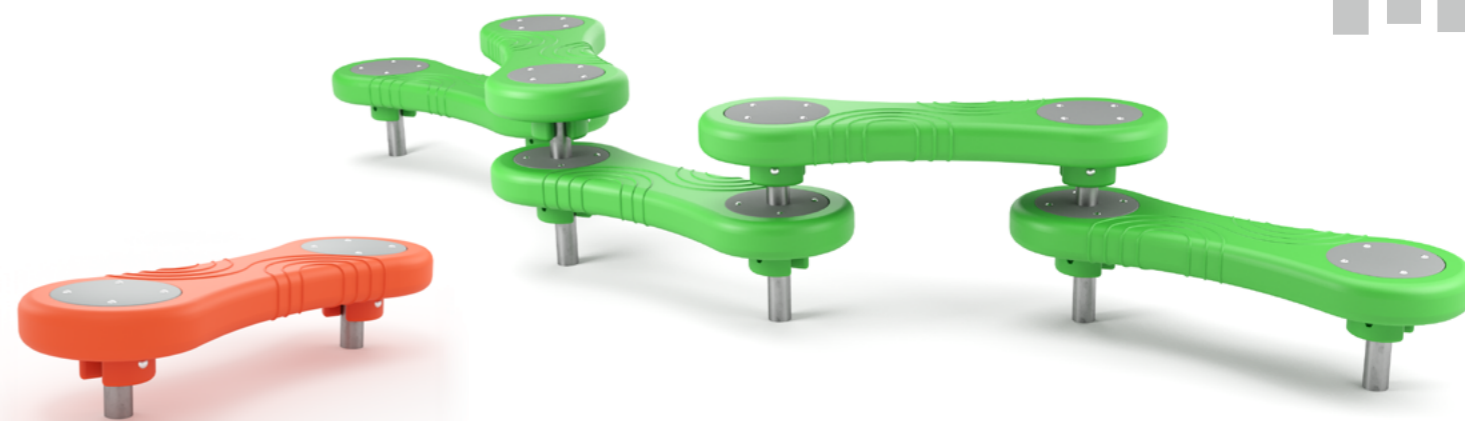

арт. FS-PLAY 4103

BALANCE

Уступы для детских игровых площадок