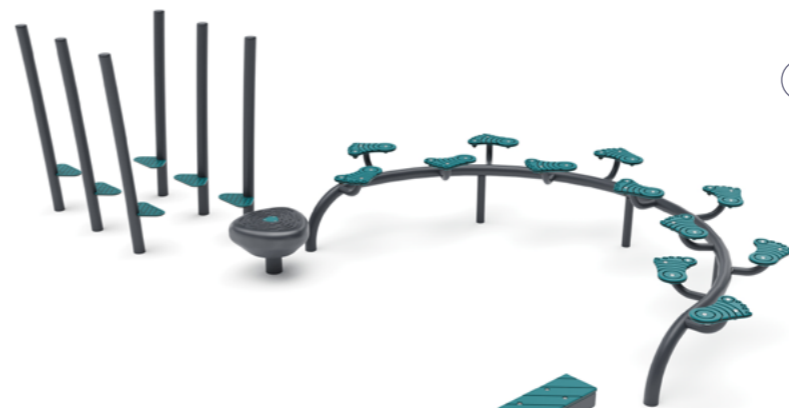

арт. DY-02.07

СОЗДАЙ СВОЙ BALANCE!

арт. DY-02.05