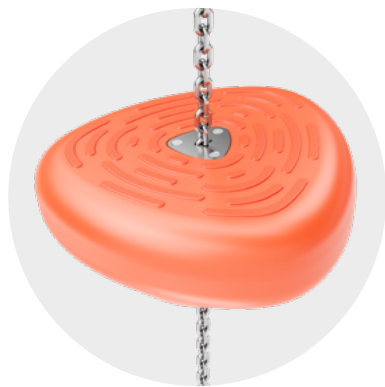

BALANCE

Уступы для детских игровых площадок

Возможность комбинирования с цепью

Антискользящая рифлёная поверхность

Возможность нанесения логотипа

RAL 9003

Снежно-белый

RAL 1013

В комплект поставки входят:

- уступ-лазалка с антискользящей поверхностью UPB;
- пластиковая накладка из HDPE;
- крепёжная фурнитура (6 крепёжных винтов M6).

Материал уступа:

- полиэтилен низкого давления (LLDPE).

«Астронавт»

арт. BA-09.42

Детская наклонная карусель «SUPERNOVA» для установки на уличных игровых площадках. Внешние габариты – 2070x580 мм. Материалы, из которых изготовлено изделие, отвечают всем требованиям безопасности. Карусель устойчива к УФ-излучениям, перепадам температур, надёжна и долговечна в использовании.