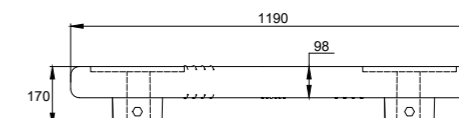

Прижим для пружины

Доступные цвета уступов арт. UPS и арт. UPW

СОЗДАЙ СВОЙ BALANCE!

Возможность нанесения логотипа

арт. DY-02.17

арт. UPW

арт. FS-PLAY 4103

арт. UPS