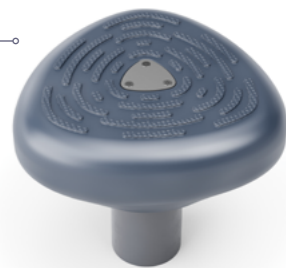

ЦВЕТА УСТУПА UPB

арт. UPB-1

С креплением под цепь 6 мм

арт. UPB-2

Под трубу Ø108 мм

арт. UPB-3

Под трубу Ø76, Ø89, Ø108 мм

Уступ для детских игровых площадок UPB

БАЛАНСЕ

арт. DY-02.04

арт. DY-02.09

арт. DY-02.08

арт. DY-02.06

СОЗДАЙ СВОЙ BALANCE!

арт. DY-02.05

арт. DY-02.07

арт. DY-02.10

арт. DY-02.11

Игровая серия BALANCE вдохновляет своей необычностью и ярким дизайном. Скамейки, установленные на пружины и столбы, уступы — идеально сочетаются между собой. Подходят для активных игр на развитие ловкости и координации движений. Уступы можно собирать вместе, как конструктор, строить полосы препятствий и разноуровневые конструкции. Такой комплекс подойдет для уличных площадок, игровых пространств и впишется в архитектуру любого двора.