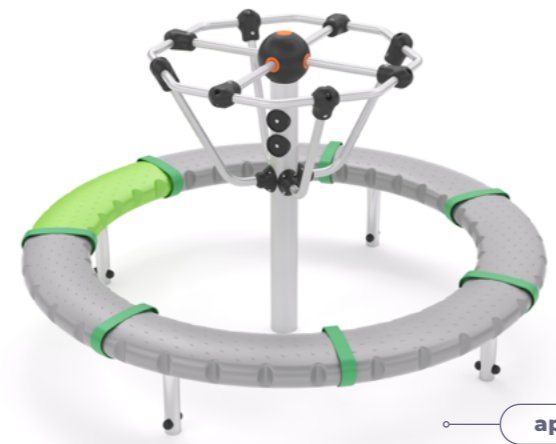

SUPERNOVA

Игровое оборудование для детских игровых площадок

ИГРОВОЕ ОБОРУДОВАНИЕ SUPERNOVA

арт. UPT

Детская наклонная карусель «SUPERNOVA» для установки на уличных игровых площадках. Внешние габариты – 2070x580 мм. Материалы, из которых изготовлено изделие, отвечают всем требованиям безопасности. Карусель устойчива к УФ-излучениям, перепадам температур, надёжна и долговечна в использовании.

1. **Материал карусели:**
2. полиэтилен (PE);
   - сталь.