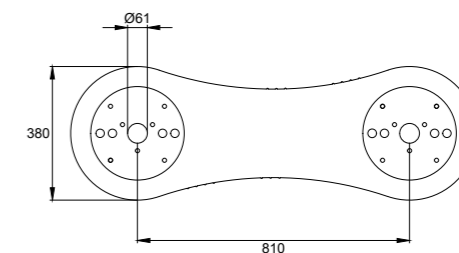

Прижим для пружины

Доступные цвета уступов арт. UPS и арт. UPW

СОЗДАЙ СВОЙ BALANCE!

Возможность нанесения логотипа

арт. DY-02.17

арт. UPW

арт. FS-PLAY 4103

арт. UPS