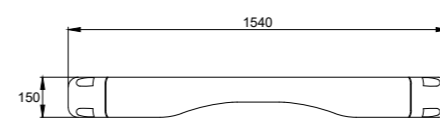

Прижим для металлической пружины Ø18 мм и Ø22 мм

Вставка для пружины

Прижим для пружины

СОЗДАЙ СВОЙ BALANCE!

BALANCE

Уступы для детских игровых площадок