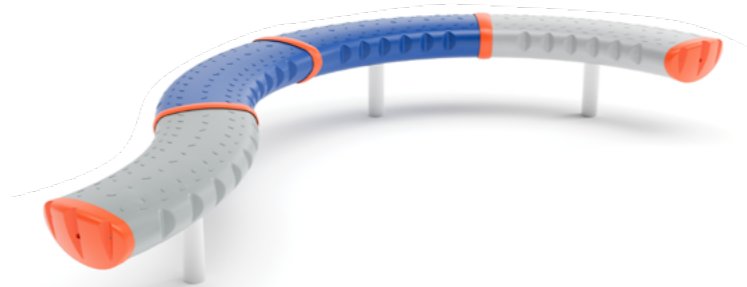

арт. THM.70130 grey

BALANCE

Уступы для детских игровых площадок

SUPERNOVA

Игровое оборудование для детских игровых площадок

ИГРОВОЕ ОБОРУДОВАНИЕ SUPERNOVA

арт. BA-08.15

арт. UPT