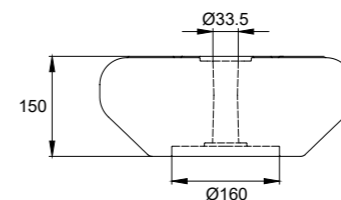

ЦВЕТА УСТУПА UPB

арт. UPB-1

С креплением под цепь 6 мм

арт. UPB-2

Под трубу Ø108 мм

арт. UPB-3

Под трубу Ø76, Ø89, Ø108 мм

Уступ для детских игровых площадок UPB