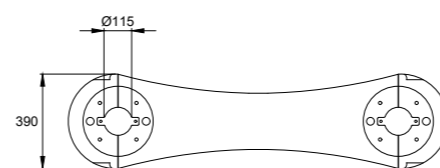

Прижим для металлической пружины Ø18 мм и Ø22 мм

Вставка для пружины

Прижим для пружины

СОЗДАЙ СВОЙ BALANCE!

BALANCE

Уступы для детских игровых площадок