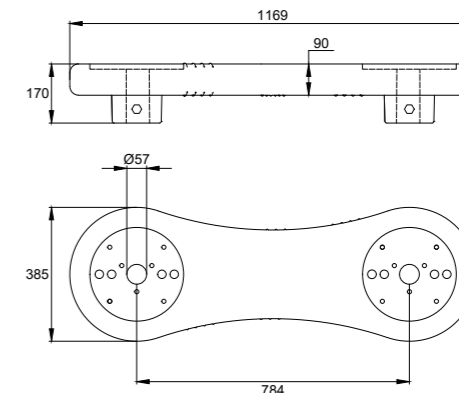

Прижим для металлической пружины Ø18 мм и Ø22 мм

Вставка для пружины

Прижим для пружины

СОЗДАЙ СВОЙ BALANCE!

арт. UPS

BALANCE

Уступы для детских игровых площадок