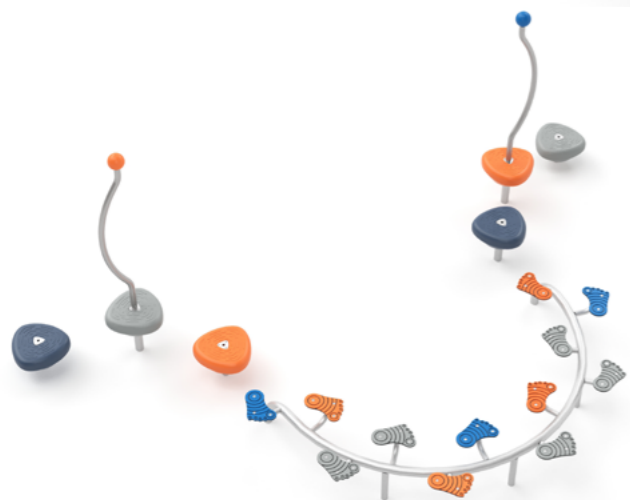

арт. DY-02.08