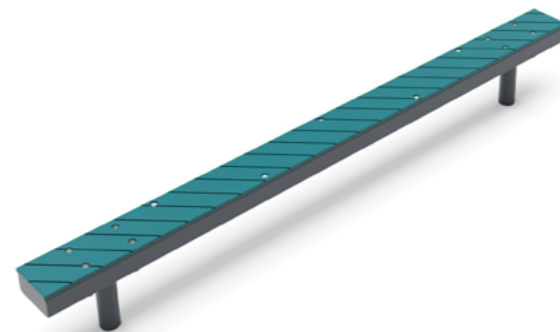

ЦВЕТА УСТУПА UPB

арт. UPB-1

С креплением под цепь 6 мм

арт. UPB-2

Под трубу Ø108 мм

арт. UPB-3

Под трубу Ø76, Ø89, Ø108 мм

Уступ для детских игровых площадок UPB

арт. DY-02.10

арт. DY-02.11

Игровая серия BALANCE вдохновляет своей необычностью и ярким дизайном. Скамейки, установленные на пружины и столбы, уступы — идеально сочетаются между собой. Подходят для активных игр на развитие ловкости и координации движений. Уступы можно собирать вместе, как конструктор, строить полосы препятствий и разноуровневые конструкции. Такой комплекс подойдет для уличных площадок, игровых пространств и впишется в архитектуру любого двора.