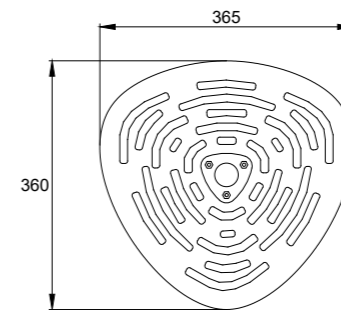

ЦВЕТА УСТУПА UPB

арт. UPB-1

С креплением под цепь 6 мм

арт. UPB-2

Под трубу Ø108 мм

арт. UPB-3

Под трубу Ø76, Ø89, Ø108 мм

Уступ для детских игровых площадок UPB