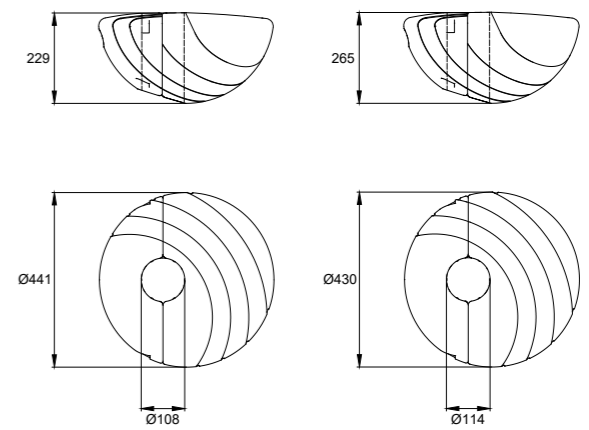

В комплект поставки входят:

- уступ-лазалка с антискользящей поверхностью UPF.

Приобретаются отдельно:

- алюминиевый хомут WZ-011;
- 2 колодки WZ-022.

www.balli.ru

ЦВЕТА УСТУПА UPF

Варианты труб

Для трубы Ø108 мм