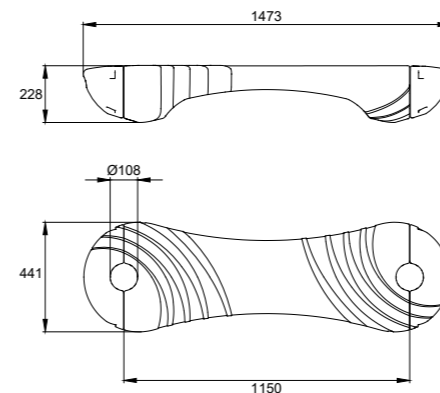

Для трубы Ø114 мм

www.balli.ru

ВАЛАНСЕ
Уступ для детских игровых площадок UPF

арт. SHD18, SHD22

Прижим для металлической пружины Ø18 мм и Ø22 мм

арт. БЛ-ПРЖ-В2

Вставка для пружины

В разработке

Прижим для пружины

Доступные цвета уступов арт. UPS и арт. UPW

СОЗДАЙ СВОЙ BALANCE!

Возможность нанесения логотипа

арт. DY-02.17

арт. UPW

арт. FS-PLAY 4103

арт. UPS